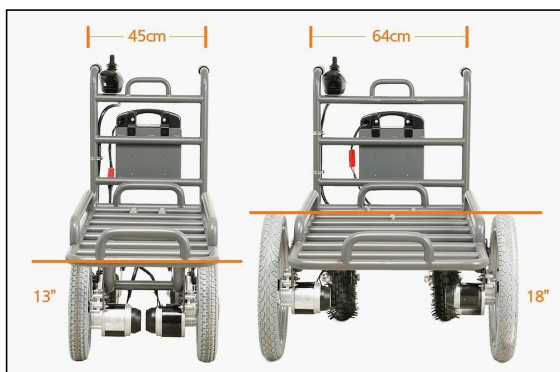

要らない機能は何もない でも電動運搬車のすべてがある

スマート  
農業用  
電動運搬車

シリーズ  
新発売!

農業用電動運搬車は  
私たちにお任せあれ!

みんなで  
楽々運転!  
ジョイスティック  
1本で軽々  
操作!!

みなさまの経営に  
応じて機種を選ぶ  
太郎: コンパクト車体  
で畝間走行に最適  
次郎: ワイド+大車輪  
で樹園地・畜舎に最適

これ一台で  
働き方改革!  
みなさまを  
力強く支える  
パートナー!

# 使いやすさ・高性能を両立した欲張り君

使いやすさと  
高性能の秘密

ジョイスティックで楽々操作  
(手を離すと  
10cmで停止)

粉体塗装で軽量  
フレームを実現

高性能リチウム  
イオン電池で軽  
さと安定の走り

電池セット  
位置を上方  
にすることで厳しい農  
業現場にも  
対応

モーター2個で  
力強く楽々走行

坂道でも安心！  
補助ブレーキ

安定の  
四輪

項目/機種	楽~田太郎(MDI-2023C)	楽~田次郎(MDI-2023G)
荷台内寸	1100mm×380mm	1100mm×530mm
本体重量	39Kg	49Kg
モーター	DC24V、350W×2 (2個装備)	
蓄電池	リチウムイオン、24V/12Ah	
最大積載量	120Kg	150Kg
最大登坂角	30度(業界最高水準)	
最高速度	前進:4.8、後進:2.0Km/h	前進:4.0、後進:2.5Km/h
使用時間等	約3.0時間、12Km	約2.5時間、12Km
充電方法	家庭用AC100V充電(標準付属品)約8時間	
安全装置 (業界最多 水準)	警告音:電池残量少、電気系統不良、後退時 過充電防止機能、15分で自動スイッチオフ、 制動停止距離10cm(ジョイスティックを中立にした時)等	